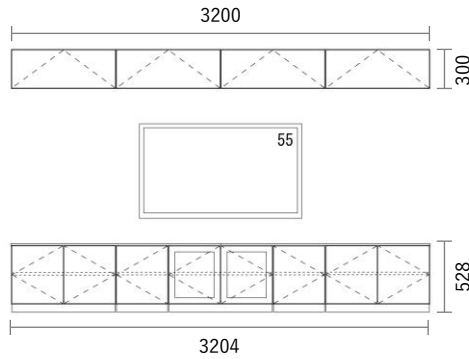

GRID Cabinet

Package PLAN

2023/1/21より価格改定

TVボード

Plan T119

プレミアカラー

¥ 512,100

(消費税・施工費・運賃別途)

W3204×H528・300×D405mm

| No | 品名・仕様 | 品番 | 単価 | 数量 | 金額 |
|----|----------------------|-------------|---------|----|---------|
| 1 | 台輪 W400用 | G2D4006A□□ | ¥4,000 | 2 | ¥8,000 |
| 2 | 台輪 W800用 | G2D8006A□□ | ¥4,800 | 3 | ¥14,400 |
| 3 | キャビネット W400 H450 | G3C4045A□□ | ¥14,800 | 2 | ¥29,600 |
| 4 | キャビネット W800 H300 | G3C8030A□□ | ¥17,700 | 4 | ¥70,800 |
| 5 | キャビネット W800 H450 | G3C8045A□□ | ¥20,500 | 3 | ¥61,500 |
| 6 | 可動棚板 W400用 1枚入 | G3S4002A□□1 | ¥3,600 | 2 | ¥7,200 |
| 7 | 可動棚板 W800用 3枚入 | G3S8002A□□3 | ¥12,100 | 1 | ¥12,100 |
| 8 | 扉 W400 H450用 | G2T4045A●● | ¥9,800 | 6 | ¥58,800 |
| 9 | 扉 ガラスタイプ W400 H450用 | G2T4045A▲▲ | ¥39,200 | 2 | ¥78,400 |
| 10 | フラップ扉 W800 H300 | G2F8030A●● | ¥16,200 | 4 | ¥64,800 |
| 11 | 化粧天板・底板 W1600 | G3PL160A●● | ¥26,900 | 2 | ¥53,800 |
| 12 | フラップ扉 Cabinet用金具セット | FPG001 | ¥10,000 | 4 | ¥40,000 |
| 13 | スライドヒンジ2 プッシュラッチ1セット | SPT001 | ¥1,500 | 8 | ¥12,000 |
| 14 | 配線孔キャップ | HSC001▽ | ¥700 | 1 | ¥700 |
| 15 | | | | | |
| 16 | | | | | |
| 17 | | | | | |
| 18 | | | | | |
| 19 | | | | | |
| 20 | | | | | |

Planning and Price

上記のプランは一例です。インターネットからどなたでも簡単にプランニング&価格算出ができるプランニングソフトをご用意しております。ぜひお試しください。

合計金額 ¥512,100

消費税 ¥51,210

税込合計金額 ¥563,310

カラーバリエーション

キャビネット・台輪・棚板・引出しユニット

色記号：□□