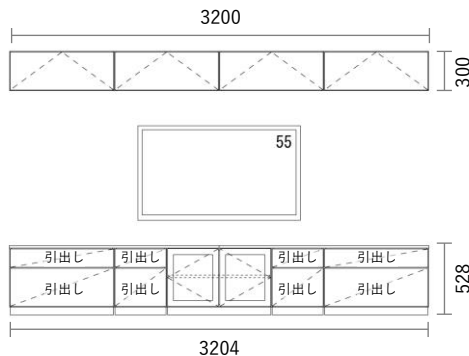

GRID Cabinet

Package PLAN

2023/1/21より価格改定

TVボード

Plan T120

プレミアカラー

¥ 640,000

(消費税・施工費・運賃別途)

W3204×H528・300×D405mm

No	品名・仕様	品番	単価	数量	金額
1	台輪 W400用	G2D4006A□□	¥4,000	2	¥8,000
2	台輪 W800用	G2D8006A□□	¥4,800	3	¥14,400
3	キャビネット W400 H450	G3C4045A□□	¥14,800	2	¥29,600
4	キャビネット W800 H300	G3C8030A□□	¥17,700	4	¥70,800
5	キャビネット W800 H450	G3C8045A□□	¥20,500	3	¥61,500
6	可動棚板 W800用 1枚入	G3S8002A□□1	¥5,000	1	¥5,000
7	扉 ガラスタイプ W400 H450用	G2T4045A▲▲	¥39,200	2	¥78,400
8	フラップ扉 W800 H300	G2F8030A●●	¥16,200	4	¥64,800
9	引出し前板(プッシュオープンタイプ) W400 H150用	G3M4015A●●	¥7,600	2	¥15,200
10	引出し前板(プッシュオープンタイプ) W800 H150用	G3M8015A●●	¥11,800	2	¥23,600
11	引出し前板(プッシュオープンタイプ) W400 H300用	G3M4030A●●	¥9,600	2	¥19,200
12	引出し前板(プッシュオープンタイプ) W800 H300用	G3M8030A●●	¥15,500	2	¥31,000
13	化粧天板・底板 W1600	G3PL160A●●	¥26,900	2	¥53,800
14	フラップ扉 Cabinet用金具セット	FPG001	¥10,000	4	¥40,000
15	スライドヒンジ2 プッシュラッチ1セット	SPT001	¥1,500	2	¥3,000
16	配線孔キャップ	HSC001▽	¥700	1	¥700
17	引出しユニット(プッシュオープン) W400 H150用	G4U4015A□□	¥13,700	2	¥27,400
18	引出しユニット(プッシュオープン) W800 H150用	G4U8015A□□	¥15,700	2	¥31,400
19	引出しユニット(プッシュオープン) W400 H300用	G4U4030A□□	¥14,300	2	¥28,600
20	引出しユニット(プッシュオープン) W800 H300用	G4U8030A□□	¥16,800	2	¥33,600

合計金額	¥640,000
消費税	¥64,000
税込合計金額	¥704,000

Planning and Price

上記のプランは一例です。インターネットからどなたでも簡単にプランニング&価格算出ができるプランニングソフトをご用意しております。ぜひお試しください。

カラーバリエーション

キャビネット・台輪・棚板・引出しユニット
色記号：□□

WH SH
ホワイト スモーク
ヒッコリー ヒッコリー

扉・フラップ扉・引出し前板・化粧天板/底板
色記号：●●