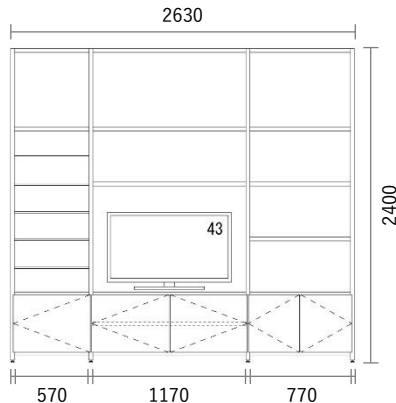

GRID Shelf

Package PLAN

2023/1/21より価格改定

TVボード

Plan T130

スタンダードカラー

¥ 312,900

(消費税・施工費・運賃別途)

W2630×H2400×D400mm

No	品名・仕様	品番	単価	数量	金額
1	中方立 H2400 D380用	G11V240A○○1	¥22,500	2	¥45,000
2	左右方立 H2400 D380用	G1HV240A○○2	¥41,100	1	¥41,100
3	施工棚板W600 D380用3枚入	G1E6003A○○3	¥23,500	1	¥23,500
4	施工棚板W800 D380用3枚入	G1E8003A○○3	¥29,000	1	¥29,000
5	施工棚板W1200 D380用3枚入	G1EC003A○○3	¥40,200	1	¥40,200
6	スリム可動棚板 W600用 5枚入	G1S6001A○○5	¥18,400	1	¥18,400
7	固定棚板 W600 D380用	G1K6003A○○1	¥7,600	1	¥7,600
8	固定棚板 W800 D380用	G1K8003A○○1	¥9,500	1	¥9,500
9	固定棚板 W1200 D380用	G1KC003A○○1	¥13,300	3	¥39,900
10	可動棚板 W800用	G1S8003A○○1	¥9,500	2	¥19,000
11	扉 W400 H450用	G3T4045▼○○	¥5,400	2	¥10,800
12	扉 W600 H450用	G3T6045▼○○	¥6,900	3	¥20,700
13	スライドヒンジ2 プッシュラッチ1セット	SPT001	¥1,500	5	¥7,500
14	配線孔キャップ	HSC001▽	¥700	1	¥700
15					¥0
16					¥0
17					¥0
18					¥0
19					¥0
20					¥0

合計金額	¥312,900
消費税	¥31,290
税込合計金額	¥344,190

Planning and Price

上記のプランは一例です。インターネットからどなたでも簡単にプランニング&価格算出ができるプランニングソフトをご用意しております。ぜひお試しください。

カラーバリエーション

シェルフ (方立・棚板)

色記号: ○○

WH ホワイト ヒッコリー SH スモーク ヒッコリー LO ライト オーク GO グレージュ オーク MC ミディアム チェリー BW ビター ウォルナット マット (単色) WM ホワイト マット