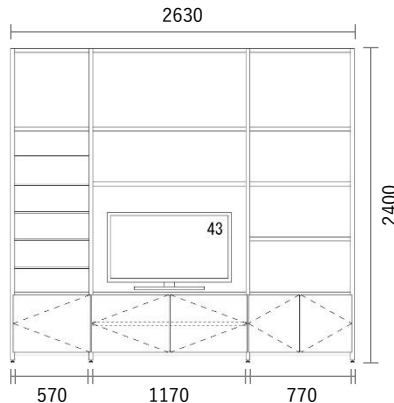

GRID Shelf

Package PLAN

2023/1/21より価格改定

TVボード

Plan T130

プレミアカラー

¥ 346,300

(消費税・施工費・運賃別途)

W2630×H2400×D400mm

| No | 品名・仕様 | 品番 | 単価 | 数量 | 金額 |
|----|----------------------|-------------|---------|----|---------|
| 1 | 中方立 H2400 D380用 | G1IV240A○○1 | ¥22,500 | 2 | ¥45,000 |
| 2 | 左右方立 H2400 D380用 | G1HV240A○○2 | ¥41,100 | 1 | ¥41,100 |
| 3 | 施工棚板W600 D380用3枚入 | G1E6003A○○3 | ¥23,500 | 1 | ¥23,500 |
| 4 | 施工棚板W800 D380用3枚入 | G1E8003A○○3 | ¥29,000 | 1 | ¥29,000 |
| 5 | 施工棚板W1200 D380用3枚入 | G1EC003A○○3 | ¥40,200 | 1 | ¥40,200 |
| 6 | スリム可動棚板 W600用 5枚入 | G1S6001A○○5 | ¥18,400 | 1 | ¥18,400 |
| 7 | 固定棚板 W600 D380用 | G1K6003A○○1 | ¥7,600 | 1 | ¥7,600 |
| 8 | 固定棚板 W800 D380用 | G1K8003A○○1 | ¥9,500 | 1 | ¥9,500 |
| 9 | 固定棚板 W1200 D380用 | G1KC003A○○1 | ¥13,300 | 3 | ¥39,900 |
| 10 | 可動棚板 W800用 | G1S8003A○○1 | ¥9,500 | 2 | ¥19,000 |
| 11 | 扉 W400 H450用 | G2T4045A●● | ¥9,800 | 2 | ¥19,600 |
| 12 | 扉 W600 H450用 | G2T6045A●● | ¥15,100 | 3 | ¥45,300 |
| 13 | スライドヒンジ2 プッシュラッチ1セット | SPT001 | ¥1,500 | 5 | ¥7,500 |
| 14 | 配線孔キャップ | HSC001▽ | ¥700 | 1 | ¥700 |
| 15 | | | | | ¥0 |
| 16 | | | | | ¥0 |
| 17 | | | | | ¥0 |
| 18 | | | | | ¥0 |
| 19 | | | | | ¥0 |
| 20 | | | | | ¥0 |

Planning and Price

上記のプランは一例です。インターネットからどなたでも簡単にプランニング&価格算出ができるプランニングソフトをご用意しております。ぜひお試しください。

合計金額 ¥346,300

消費税 ¥34,630

税込合計金額 ¥380,930

カラーバリエーション

シェルフ (方立・棚板)

色記号: ○○