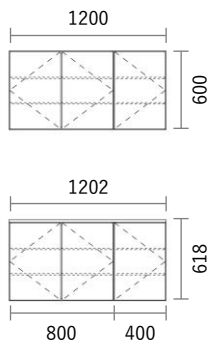

GRID Cabinet

Package PLAN

2023/1/21より価格改定

シューズボックス

Plan G05

プレミアカラー

¥ 192,300

(消費税・施工費・運賃別途)

W1202×H618・600×D405mm

No	品名・仕様	品番	単価	数量	金額
1	キャビネット W400 H600	G3C4060A□□	¥16,300	2	¥32,600
2	キャビネット W800 H600	G3C8060A□□	¥22,800	2	¥45,600
3	樹脂棚板 W400用 1枚入	G1J4002AGP1	¥1,200	4	¥4,800
4	樹脂棚板 W800用 1枚入	G1J8002AGP1	¥1,900	4	¥7,600
5	扉 W400 H600用	G2T4060A●●	¥11,900	6	¥71,400
6	化粧天板・底板 W1200	G3PL120A●●	¥21,300	1	¥21,300
7	スライドヒンジ2 プッシュラッチ1セット	SPT001	¥1,500	6	¥9,000
8					
9					
10					
11					
12					
13					
14					
15					
16					
17					
18					
19					
20					