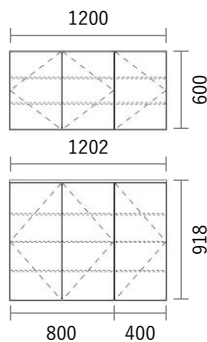

GRID Cabinet

Package PLAN

2023/1/21より価格改定

シューズボックス

Plan G06

プレミアカラー

¥ 213,000

(消費税・施工費・運賃別途)

W1202×H918・600×D405mm

No	品名・仕様	品番	単価	数量	金額
1	キャビネット W400 H600	G3C4060A□□	¥16,300	1	¥16,300
2	キャビネット W400 H900	G3C4090A□□	¥19,800	1	¥19,800
3	キャビネット W800 H600	G3C8060A□□	¥22,800	1	¥22,800
4	キャビネット W800 H900	G3C8090A□□	¥28,000	1	¥28,000
5	樹脂棚板 W400用 5枚入	G1J4002AGP5	¥4,100	1	¥4,100
6	樹脂棚板 W800用 5枚入	G1J8002AGP5	¥7,100	1	¥7,100
7	扉 W400 H600用	G2T4060A●●	¥11,900	3	¥35,700
8	扉 W400 H900用	G2T4090A●●	¥16,300	3	¥48,900
9	化粧天板・底板 W1200	G3PL120A●●	¥21,300	1	¥21,300
10	スライドヒンジ2 プッシュラッチ1セット	SPT001	¥1,500	6	¥9,000
11					
12					
13					
14					
15					
16					
17					
18					
19					
20					