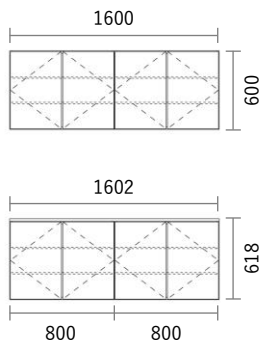

GRID Cabinet

Package PLAN

2023/1/21より価格改定

シューズボックス

Plan G11

プレミアカラー

¥ 238,100

(消費税・施工費・運賃別途)

W1602×H618・600×D405mm

No	品名・仕様	品番	単価	数量	金額
1	キャビネット W800 H600	G3C8060A□□	¥22,800	4	¥91,200
2	樹脂棚板 W800用 5枚入	G1J8002AGP5	¥7,100	1	¥7,100
3	樹脂棚板 W800用 1枚入	G1J8002AGP1	¥1,900	3	¥5,700
4	扉 W400 H600用	G2T4060A●●	¥11,900	8	¥95,200
5	化粧天板・底板 W1600	G3PL160A●●	¥26,900	1	¥26,900
6	スライドヒンジ2 プッシュラッチ1セット	SPT001	¥1,500	8	¥12,000
7					
8					
9					
10					
11					
12					
13					
14					
15					
16					
17					
18					
19					
20					

Planning and Price

上記のプランは一例です。インターネットからどなたでも簡単にプランニング&価格算出ができるプランニングソフトをご用意しております。ぜひお試しください。

合計金額 ¥238,100

消費税 ¥23,810

税込合計金額 ¥261,910

カラーバリエーション

キャビネット・台輪・棚板・引出しユニット

色記号：□□