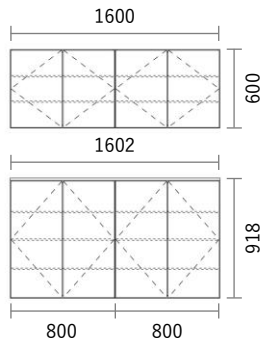

GRID Cabinet

Package PLAN

2023/1/21より価格改定

シューズボックス

Plan G12

プレミアカラー

¥ 267,500

(消費税・施工費・運賃別途)

W1602×H918・600×D405mm

No	品名・仕様	品番	単価	数量	金額
1	キャビネット W800 H600	G3C8060A□□	¥22,800	2	¥45,600
2	キャビネット W800 H900	G3C8090A□□	¥28,000	2	¥56,000
3	樹脂棚板 W800用 5枚入	G1J8002AGP5	¥7,100	2	¥14,200
4	扉 W400 H600用	G2T4060A●●	¥11,900	4	¥47,600
5	扉 W400 H900用	G2T4090A●●	¥16,300	4	¥65,200
6	化粧天板・底板 W1600	G3PL160A●●	¥26,900	1	¥26,900
7	スライドヒンジ2 プッシュラッチ1セット	SPT001	¥1,500	8	¥12,000
8					
9					
10					
11					
12					
13					
14					
15					
16					
17					
18					
19					
20					