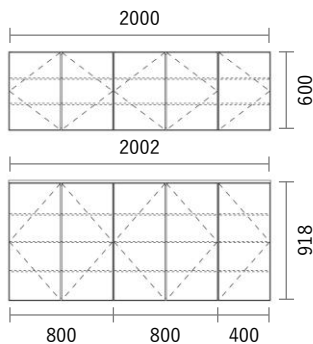

GRID Cabinet

Package PLAN

2023/1/21より価格改定

シューズボックス

Plan G24

プレミアカラー

¥ 344,600

(消費税・施工費・運賃別途)

W2002×H918・600×D405mm

No	品名・仕様	品番	単価	数量	金額
1	キャビネット W400 H600	G3C4060A□□	¥16,300	1	¥16,300
2	キャビネット W400 H900	G3C4090A□□	¥19,800	1	¥19,800
3	キャビネット W800 H600	G3C8060A□□	¥22,800	2	¥45,600
4	キャビネット W800 H900	G3C8090A□□	¥28,000	2	¥56,000
5	樹脂棚板 W400用 5枚入	G1J4002AGP5	¥4,100	1	¥4,100
6	樹脂棚板 W800用 5枚入	G1J8002AGP5	¥7,100	2	¥14,200
7	扉 W400 H600用	G2T4060A●●	¥11,900	5	¥59,500
8	扉 W400 H900用	G2T4090A●●	¥16,300	5	¥81,500
9	化粧天板・底板 W2000	G3PL200A●●	¥32,600	1	¥32,600
10	スライドヒンジ2 プッシュラッチ1セット	SPT001	¥1,500	10	¥15,000
11					
12					
13					
14					
15					
16					
17					
18					
19					
20					