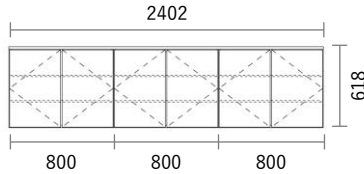

GRID Cabinet

Package PLAN

2023/1/21より価格改定

シューズボックス

Plan G25

プレミアカラー

¥ 194,200

(消費税・施工費・運賃別途)

W2402×H618×D405mm

No	品名・仕様	品番	単価	数量	金額
1	キャビネット W800 H600	G3C8060A□□	¥22,800	3	¥68,400
2	樹脂棚板 W800用 5枚入	G1J8002AGP5	¥7,100	1	¥7,100
3	樹脂棚板 W800用 1枚入	G1J8002AGP1	¥1,900	1	¥1,900
4	扉 W400 H600用	G2T4060A●●	¥11,900	6	¥71,400
5	化粧天板・底板 W2400	G3PL240A●●	¥36,400	1	¥36,400
6	スライドヒンジ2 プッシュラッチ1セット	SPT001	¥1,500	6	¥9,000
7					
8					
9					
10					
11					
12					
13					
14					
15					
16					
17					
18					
19					
20					

Planning and Price

上記のプランは一例です。インターネットからどなたでも簡単にプランニング&価格算出ができるプランニングソフトをご用意しております。ぜひお試しください。

合計金額 ¥194,200

消費税 ¥19,420

税込合計金額 ¥213,620

カラーバリエーション

キャビネット・台輪・棚板・引出しユニット

色記号：□□