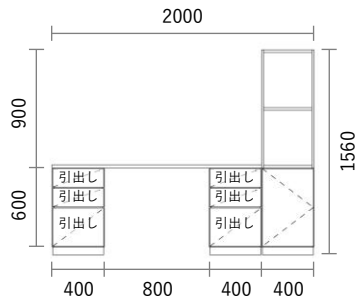

GRID Cabinet

Package PLAN

2023/1/21より価格改定

デスク

Plan P01

プレミアカラー

¥ 256,800

(消費税・施工費・運賃別途)

W2000×H685・1560×D400mm

No	品名・仕様	品番	単価	数量	金額
1	台輪 W400用	G2D4006A□□	¥4,000	3	¥12,000
2	キャビネット W400 H600	G3C4060A□□	¥16,300	3	¥48,900
3	キャビネット W400 H900	G3C4090A□□	¥19,800	1	¥19,800
4	固定棚板 W400用	G3K4002A□□	¥4,000	1	¥4,000
5	扉 W400 H600用	G2T4060A●●	¥11,900	1	¥11,900
6	引出し前板(プッシュオープンタイプ) W400 H150用	G3M4015A●●	¥7,600	4	¥30,400
7	引出し前板(プッシュオープンタイプ) W400 H300用	G3M4030A●●	¥9,600	2	¥19,200
8	ワーキングトップカウンター W1600	G1WL160A△△	¥25,700	1	¥25,700
9	スライドヒンジ2 プッシュラッチ1セット	SPT001	¥1,500	1	¥1,500
10	引出しユニット(プッシュオープン) W400 H150用	G4U4015A□□	¥13,700	4	¥54,800
11	引出しユニット(プッシュオープン) W400 H300用	G4U4030A□□	¥14,300	2	¥28,600
12					
13					
14					
15					
16					
17					
18					
19					
20					

Planning and Price

上記のプランは一例です。インターネットからどなたでも簡単にプランニング&価格算出ができるプランニングソフトをご用意しております。ぜひお試しください。

合計金額 ¥256,800

消費税 ¥25,680

税込合計金額 ¥282,480

カラーバリエーション

キャビネット・台輪・棚板・引出しユニット

色記号：□□