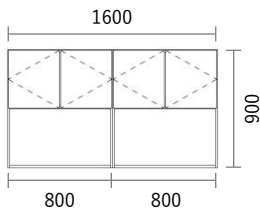

GRID Cabinet

Package PLAN

2023/1/21より価格改定

デスク

Plan P02

プレミアカラー

¥ 292,600

(消費税・施工費・運賃別途)

W1600×H685・900×D400mm

No	品名・仕様	品番	単価	数量	金額
1	キャビネット W400 H600	G3C4060A□□	¥16,300	2	¥32,600
2	キャビネット W800 H900	G3C8090A□□	¥28,000	2	¥56,000
3	固定棚板 W800用	G3K8002A□□	¥5,400	2	¥10,800
4	扉 W400 H450用	G2T4045A●●	¥9,800	4	¥39,200
5	引出し前板(プッシュオープンタイプ) W400 H150用	G3M4015A●●	¥7,600	2	¥15,200
6	引出し前板(プッシュオープンタイプ) W400 H300用	G3M4030A●●	¥9,600	3	¥28,800
7	ワーキングトップカウンター W1600	G1WL160A△△	¥25,700	1	¥25,700
8	台輪 W400用	G2D4006A□□	¥4,000	2	¥8,000
9	スライドヒンジ2 プッシュラッチ1セット	SPT001	¥1,500	4	¥6,000
10	引出しユニット(プッシュオープン) W400 H150用	G4U4015A□□	¥13,700	2	¥27,400
11	引出しユニット(プッシュオープン) W400 H300用	G4U4030A□□	¥14,300	3	¥42,900
12					
13					
14					
15					
16					
17					
18					
19					
20					

Planning and Price

上記のプランは一例です。インターネットからどなたでも簡単にプランニング&価格算出ができるプランニングソフトをご用意しております。ぜひお試しください。

合計金額 ¥292,600

消費税 ¥29,260

税込合計金額 ¥321,860

カラーバリエーション

キャビネット・台輪・棚板・引出しユニット
色記号：□□

WH SH
ホワイト ヒッコリー スモーク ヒッコリー