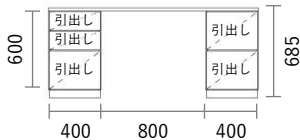

GRID Cabinet

Package PLAN

2023/1/21より価格改定

デスク

Plan P02

プレミアカラー

¥ 292,600

(消費税・施工費・運賃別途)

W1600×H685・900×D400mm

No	品名・仕様	品番	単価	数量	金額
1	キャビネット W400 H600	G3C4060A□□	¥16,300	2	¥32,600
2	キャビネット W800 H900	G3C8090A□□	¥28,000	2	¥56,000
3	固定棚板 W800用	G3K8002A□□	¥5,400	2	¥10,800
4	扉 W400 H450用	G2T4045A●●	¥9,800	4	¥39,200
5	引出し前板(プッシュオープンタイプ) W400 H150用	G3M4015A●●	¥7,600	2	¥15,200
6	引出し前板(プッシュオープンタイプ) W400 H300用	G3M4030A●●	¥9,600	3	¥28,800
7	ワーキングトップカウンター W1600	G1WL160A△△	¥25,700	1	¥25,700
8	台輪 W400用	G2D4006A□□	¥4,000	2	¥8,000
9	スライドヒンジ2 プッシュラッチ1セット	SPT001	¥1,500	4	¥6,000
10	引出しユニット(プッシュオープン) W400 H150用	G4U4015A□□	¥13,700	2	¥27,400
11	引出しユニット(プッシュオープン) W400 H300用	G4U4030A□□	¥14,300	3	¥42,900
12					
13					
14					
15					
16					
17					
18					
19					
20					

Planning and Price

上記のプランは一例です。インターネットからどなたでも簡単にプランニング&価格算出ができるプランニングソフトをご用意しております。ぜひお試しください。

合計金額 ¥292,600

消費税 ¥29,260

税込合計金額 ¥321,860

カラーバリエーション

キャビネット・台輪・棚板・引出しユニット
色記号：□□

WH SH
ホワイト ヒッコリー スモーク ヒッコリー