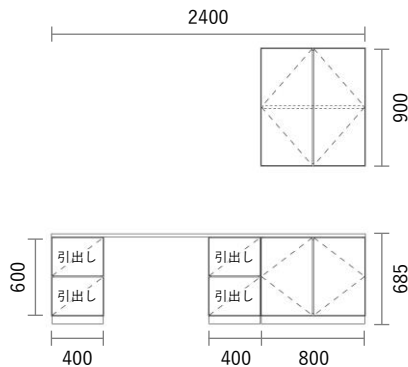

GRID Cabinet

Package PLAN

2023/1/21より価格改定

デスク

Plan P03

プレミアカラー

¥ 303,900

(消費税・施工費・運賃別途)

W2400×H685・900×D400mm

| No | 品名・仕様 | 品番 | 単価 | 数量 | 金額 |
|----|-------------------------------|-------------|---------|----|---------|
| 1 | 台輪 W400用 | G2D4006A□□ | ¥4,000 | 2 | ¥8,000 |
| 2 | 台輪 W800用 | G2D8006A□□ | ¥4,800 | 1 | ¥4,800 |
| 3 | キャビネット W400 H600 | G3C4060A□□ | ¥16,300 | 2 | ¥32,600 |
| 4 | キャビネット W800 H600 | G3C8060A□□ | ¥22,800 | 1 | ¥22,800 |
| 5 | キャビネット W800 H900 | G3C8090A□□ | ¥28,000 | 1 | ¥28,000 |
| 6 | 可動棚板 W800用 1枚入 | G3S8002A□□1 | ¥5,000 | 2 | ¥10,000 |
| 7 | 扉 W400 H600用 | G2T4060A●● | ¥11,900 | 2 | ¥23,800 |
| 8 | 扉 W400 H900用 | G2T4090A●● | ¥16,300 | 2 | ¥32,600 |
| 9 | ワーキングトップカウンター W800 | G1WL080A△△ | ¥14,000 | 1 | ¥14,000 |
| 10 | ワーキングトップカウンター W1600 | G1WL160A△△ | ¥25,700 | 1 | ¥25,700 |
| 11 | 引出し前板(プッシュオープンタイプ) W400 H300用 | G3M4030A●● | ¥9,600 | 4 | ¥38,400 |
| 12 | スライドヒンジ2 プッシュラッチ1セット | SPT001 | ¥1,500 | 4 | ¥6,000 |
| 13 | 引出しユニット(プッシュオープン) W400 H300用 | G4U4030A□□ | ¥14,300 | 4 | ¥57,200 |
| 14 | | | | | |
| 15 | | | | | |
| 16 | | | | | |
| 17 | | | | | |
| 18 | | | | | |
| 19 | | | | | |
| 20 | | | | | |

Planning and Price

上記のプランは一例です。インターネットからどなたでも簡単にプランニング&価格算出ができるプランニングソフトをご用意しております。ぜひお試しください。

合計金額 ¥303,900

消費税 ¥30,390

税込合計金額 ¥334,290

カラーバリエーション

キャビネット・台輪・棚板・引出しユニット

色記号: □□