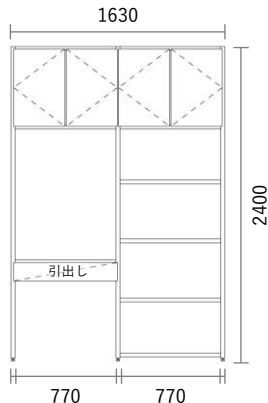

GRID Shelf

Package PLAN

2023/1/21より価格改定

デスク

Plan P04

スタンダードカラー

¥ 204,200

(消費税・施工費・運賃別途)

W1630×H2400×D400mm

No	品名・仕様	品番	単価	数量	金額
1	中方立 H2400 D380用	G1IV240A○○1	¥22,500	1	¥22,500
2	左右方立 H2400 D380用	G1HV240A○○2	¥41,100	1	¥41,100
3	施工棚板W800 D380用3枚入	G1E8003A○○3	¥29,000	2	¥58,000
4	可動棚板 W800用	G1S8003A○○1	¥9,500	3	¥28,500
5	扉 W400 H600用	G3T4060▼○○	¥6,200	4	¥24,800
6	引出し前板(プッシュオープンタイプ) W800 H150用	G4M8015▼○○	¥7,600	1	¥7,600
7	スライドヒンジ2 プッシュラッチ1セット	SPT001	¥1,500	4	¥6,000
8	引出しユニット(プッシュオープン) W800 H150用	G4U8015A□□	¥15,700	1	¥15,700
9					
10					
11					
12					
13					
14					
15					
16					
17					
18					
19					
20					

Planning and Price

上記のプランは一例です。インターネットからどなたでも簡単にプランニング&価格算出ができるプランニングソフトをご用意しております。ぜひお試しください。

合計金額 ¥204,200

消費税 ¥20,420

税込合計金額 ¥224,620

カラーバリエーション

シェルフ (方立・棚板)

色記号: ○○