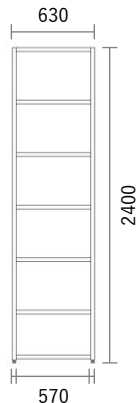

GRID Shelf

Package PLAN

2023/1/21より価格改定

本棚

Plan H01

スタンダードカラー

¥ 77,400

(消費税・施工費・運賃別途)

W630×H2400×D240mm

No	品名・仕様	品番	単価	数量	金額
1	左右方立 H2400 D240用	G1HV240B○○2	¥33,900	1	¥33,900
2	施工棚板W600 D240用3枚入	G1E6003B○○3	¥19,100	1	¥19,100
3	可動棚板 W600用	G1S6003B○○1	¥6,100	4	¥24,400
4					
5					
6					
7					
8					
9					
10					
11					
12					
13					
14					
15					
16					
17					
18					
19					
20					

Planning and Price

上記のプランは一例です。インターネットからどなたでも簡単にプランニング&価格算出ができるプランニングソフトをご用意しております。ぜひお試しください。

合計金額 ¥77,400

消費税 ¥7,740

税込合計金額 ¥85,140

カラーバリエーション

シェルフ (方立・棚板)

色記号: ○○

単色

AWM ホワイトマット

ガラス扉・フラップガラス扉

色記号: ▲▲

AW アルミホワイト AB アルミブラック

※扉H1800タイプは、縦木目6色とWM (ホワイトマット) のみとなります。

※色調や質感はサンプル帳をご確認ください。