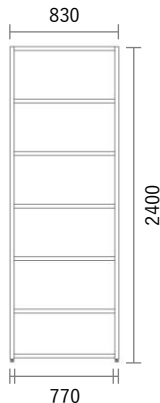

GRID Shelf

Package PLAN

2023/1/21より価格改定

本棚

Plan H02

スタンダードカラー

¥ 87,300

(消費税・施工費・運賃別途)

W830×H2400×D240mm

No	品名・仕様	品番	単価	数量	金額
1	左右方立 H2400 D240用	G1HV240B〇〇2	¥33,900	1	¥33,900
2	施工棚板W800 D240用3枚入	G1E8003B〇〇3	¥23,400	1	¥23,400
3	可動棚板 W800用	G1S8003B〇〇1	¥7,500	4	¥30,000
4					
5					
6					
7					
8					
9					
10					
11					
12					
13					
14					
15					
16					
17					
18					
19					
20					

Planning and Price

上記のプランは一例です。インターネットからどなたでも簡単にプランニング&価格算出ができるプランニングソフトをご用意しております。ぜひお試しください。

合計金額 ¥87,300

消費税 ¥8,730

税込合計金額 ¥96,030

カラーバリエーション

シェルフ (方立・棚板)

色記号: ○○

単色

AWM
ホワイトマット

ガラス扉・フラップガラス扉

色記号: ▲▲

AW AB
アルミ ホワイト アルミブラック

※扉H1800タイプは、縦木目6色とWM (ホワイトマット) のみとなります。

※色調や質感はサンプル帳をご確認ください。