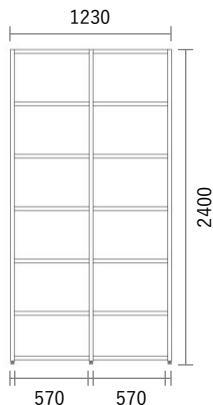

GRID Shelf

Package PLAN

2023/1/21より価格改定

本棚

Plan H03

スタンダードカラー

¥ 139,200

(消費税・施工費・運賃別途)

W1230×H2400×D240mm

No	品名・仕様	品番	単価	数量	金額
1	中方立 H2400 D240用	G1IV240B〇〇1	¥18,300	1	¥18,300
2	左右方立 H2400 D240用	G1HV240B〇〇2	¥33,900	1	¥33,900
3	施工棚板W600 D240用3枚入	G1E6003B〇〇3	¥19,100	2	¥38,200
4	可動棚板 W600用	G1S6003B〇〇1	¥6,100	8	¥48,800
5					
6					
7					
8					
9					
10					
11					
12					
13					
14					
15					
16					
17					
18					
19					
20					

Planning and Price

上記のプランは一例です。インターネットからどなたでも簡単にプランニング&価格算出ができるプランニングソフトをご用意しております。ぜひお試しください。

合計金額 ¥139,200

消費税 ¥13,920

税込合計金額 ¥153,120

カラーバリエーション

シェルフ (方立・棚板)

色記号: ○○