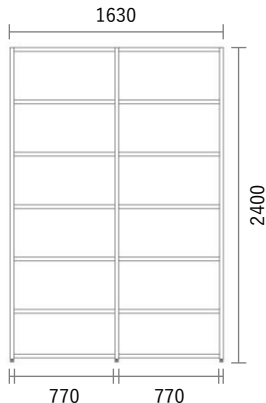

GRID Shelf

Package PLAN

2023/1/21より価格改定

本棚

Plan H05

スタンダードカラー

¥ 159,000

(消費税・施工費・運賃別途)

W1630×H2400×D240mm

No	品名・仕様	品番	単価	数量	金額
1	中方立 H2400 D240用	G1IV240B〇〇1	¥18,300	1	¥18,300
2	左右方立 H2400 D240用	G1HV240B〇〇2	¥33,900	1	¥33,900
3	施工棚板W800 D240用3枚入	G1E8003B〇〇3	¥23,400	2	¥46,800
4	可動棚板 W800用	G1S8003B〇〇1	¥7,500	8	¥60,000
5					
6					
7					
8					
9					
10					
11					
12					
13					
14					
15					
16					
17					
18					
19					
20					

Planning and Price

上記のプランは一例です。インターネットからどなたでも簡単にプランニング&価格算出ができるプランニングソフトをご用意しております。ぜひお試しください。

合計金額	¥159,000
消費税	¥15,900
税込合計金額	¥174,900

カラーバリエーション

シェルフ (方立・棚板)

色記号: ○○

WH SH LO GO MC BW WM
ホワイト ヒッコリー スモーク ヒッコリー ライトオーク グレージュオーク ミディアムチェリー ビターウォールナット (単色)