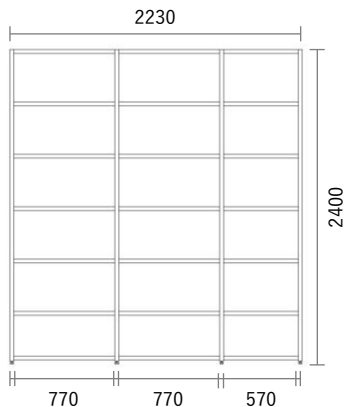

GRID Shelf

Package PLAN

2023/1/21より価格改定

本棚

Plan H08

スタンダードカラー

¥ 220,800

(消費税・施工費・運賃別途)

W2230 × H2400 × D240mm

No	品名・仕様	品番	単価	数量	金額
1	中方立 H2400 D240用	G1IV240B〇〇1	¥18,300	2	¥36,600
2	左右方立 H2400 D240用	G1HV240B〇〇2	¥33,900	1	¥33,900
3	施工棚板W600 D240用3枚入	G1E6003B〇〇3	¥19,100	1	¥19,100
4	施工棚板W800 D240用3枚入	G1E8003B〇〇3	¥23,400	2	¥46,800
5	可動棚板 W600用	G1S6003B〇〇1	¥6,100	4	¥24,400
6	可動棚板 W800用	G1S8003B〇〇1	¥7,500	8	¥60,000
7					
8					
9					
10					
11					
12					
13					
14					
15					
16					
17					
18					
19					
20					

Planning and Price

上記のプランは一例です。インターネットからどなたでも簡単にプランニング&価格算出ができるプランニングソフトをご用意しております。ぜひお試しください。

合計金額	¥220,800
消費税	¥22,080
税込合計金額	¥242,880

カラーバリエーション

シェルフ (方立・棚板)

色記号: ○○

WH ホワイトヒッコリー SH スモークヒッコリー LO ライトオーク GO グレージュオーク MC ミディアムチェリー BW ビターウォルナットマット (単色) WM ホワイト