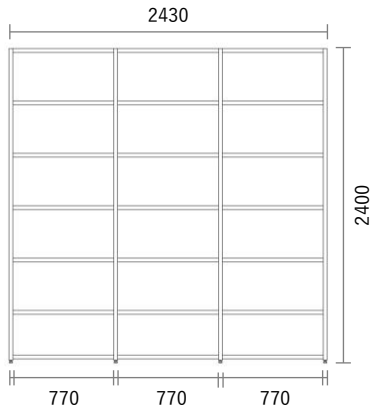

GRID Shelf

Package PLAN

2023/1/21より価格改定

本棚

Plan H09

スタンダードカラー

¥ 230,700

(消費税・施工費・運賃別途)

W2430×H2400×D240mm

No	品名・仕様	品番	単価	数量	金額
1	中方立 H2400 D240用	G1IV240B〇〇1	¥18,300	2	¥36,600
2	左右方立 H2400 D240用	G1HV240B〇〇2	¥33,900	1	¥33,900
3	施工棚板W800 D240用3枚入	G1E8003B〇〇3	¥23,400	3	¥70,200
4	可動棚板 W800用	G1S8003B〇〇1	¥7,500	12	¥90,000
5					
6					
7					
8					
9					
10					
11					
12					
13					
14					
15					
16					
17					
18					
19					
20					

Planning and Price

上記のプランは一例です。インターネットからどなたでも簡単にプランニング&価格算出ができるプランニングソフトをご用意しております。ぜひお試しください。

合計金額	¥230,700
消費税	¥23,070
税込合計金額	¥253,770

カラーバリエーション

シェルフ (方立・棚板)

色記号: ○○

WH SH LO GO MC BW WM
ホワイト ヒッコリー スモーク ヒッコリー ライトオーク グレージュオーク ミディアムチェリー ビターウォルナットマット (単色)