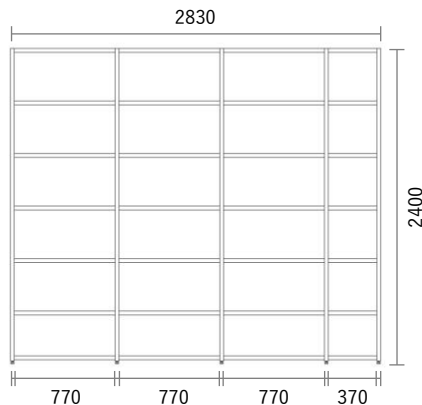

GRID Shelf

Package PLAN

2023/1/21より価格改定

本棚

Plan H10

スタンダードカラー

¥ 281,400

(消費税・施工費・運賃別途)

W2830×H2400×D240mm

No	品名・仕様	品番	単価	数量	金額
1	中方立 H2400 D240用	G11V240B〇〇1	¥18,300	3	¥54,900
2	左右方立 H2400 D240用	G1HV240B〇〇2	¥33,900	1	¥33,900
3	施工棚板W400 D240用3枚入	G1E4003B〇〇3	¥14,400	1	¥14,400
4	施工棚板W800 D240用3枚入	G1E8003B〇〇3	¥23,400	3	¥70,200
5	可動棚板 W400用	G1S4003B〇〇1	¥4,500	4	¥18,000
6	可動棚板 W800用	G1S8003B〇〇1	¥7,500	12	¥90,000
7					
8					
9					
10					
11					
12					
13					
14					
15					
16					
17					
18					
19					
20					

Planning and Price

上記のプランは一例です。インターネットからどなたでも簡単にプランニング&価格算出ができるプランニングソフトをご用意しております。ぜひお試しください。

合計金額 ¥281,400

消費税 ¥28,140

税込合計金額 ¥309,540

カラーバリエーション

シェルフ (方立・棚板)

色記号: ○○