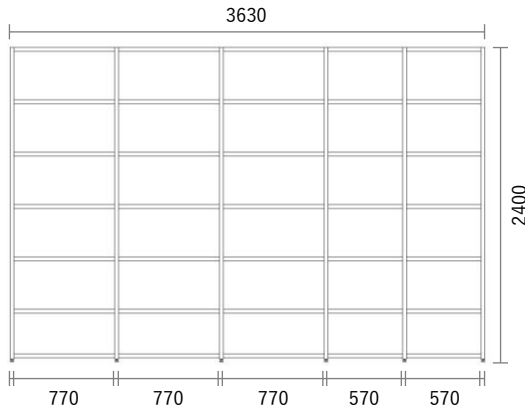

GRID Shelf

Package PLAN

2023/1/21より価格改定

本棚

Plan H12

スタンダードカラー

¥ 354,300

(消費税・施工費・運賃別途)

W3630×H2400×D240mm

No	品名・仕様	品番	単価	数量	金額
1	中方立 H2400 D240用	G1IV240B〇〇1	¥18,300	4	¥73,200
2	左右方立 H2400 D240用	G1HV240B〇〇2	¥33,900	1	¥33,900
3	施工棚板W600 D240用3枚入	G1E6003B〇〇3	¥19,100	2	¥38,200
4	施工棚板W800 D240用3枚入	G1E8003B〇〇3	¥23,400	3	¥70,200
5	可動棚板 W600用	G1S6003B〇〇1	¥6,100	8	¥48,800
6	可動棚板 W800用	G1S8003B〇〇1	¥7,500	12	¥90,000
7					
8					
9					
10					
11					
12					
13					
14					
15					
16					
17					
18					
19					
20					

Planning and Price

上記のプランは一例です。インターネットからどなたでも簡単にプランニング&価格算出ができるプランニングソフトをご用意しております。ぜひお試しください。

合計金額	¥354,300
消費税	¥35,430
税込合計金額	¥389,730

カラーバリエーション

シェルフ (方立・棚板)

色記号: ○○

WH ホワイトヒッコリー SH スモークヒッコリー LO ライトオーク GO グレージュオーク MC ミディアムチェリー BW ビターウォルナットマット (単色) WM ホワイト