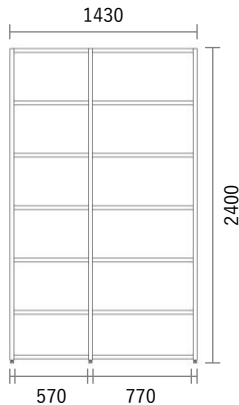

GRID Shelf

Package PLAN

2023/1/21より価格改定

本棚

Plan H16

スタンダードカラー

¥ 184,500

(消費税・施工費・運賃別途)

W1430×H2400×D380mm

No	品名・仕様	品番	単価	数量	金額
1	中方立 H2400 D380用	G1IV240A○○1	¥22,500	1	¥22,500
2	左右方立 H2400 D380用	G1HV240A○○2	¥41,100	1	¥41,100
3	施工棚板W600 D380用3枚入	G1E6003A○○3	¥23,500	1	¥23,500
4	施工棚板W800 D380用3枚入	G1E8003A○○3	¥29,000	1	¥29,000
5	可動棚板 W600用	G1S6003A○○1	¥7,600	4	¥30,400
6	可動棚板 W800用	G1S8003A○○1	¥9,500	4	¥38,000
7					
8					
9					
10					
11					
12					
13					
14					
15					
16					
17					
18					
19					
20					

Planning and Price

上記のプランは一例です。インターネットからどなたでも簡単にプランニング&価格算出ができるプランニングソフトをご用意しております。ぜひお試しください。

合計金額	¥184,500
消費税	¥18,450
税込合計金額	¥202,950

カラーバリエーション

シェルフ (方立・棚板)

色記号: ○○

WH ホワイトヒッコリー SH スモークヒッコリー LO ライトオーク GO グレージュオーク MC ミディアムチェリー BW ビターウォルナットマット (単色) WM ホワイト