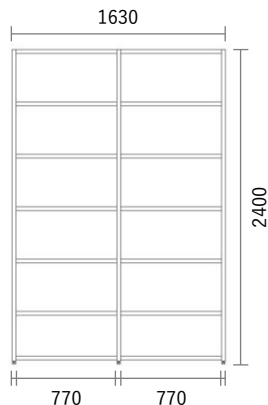

GRID Shelf

Package PLAN

2023/1/21より価格改定

本棚

Plan H17

スタンダードカラー

¥ 197,600

(消費税・施工費・運賃別途)

W1630×H2400×D380mm

No	品名・仕様	品番	単価	数量	金額
1	中方立 H2400 D380用	G11V240A○○1	¥22,500	1	¥22,500
2	左右方立 H2400 D380用	G1HV240A○○2	¥41,100	1	¥41,100
3	施工棚板W800 D380用3枚入	G1E8003A○○3	¥29,000	2	¥58,000
4	可動棚板 W800用	G1S8003A○○1	¥9,500	8	¥76,000
5					
6					
7					
8					
9					
10					
11					
12					
13					
14					
15					
16					
17					
18					
19					
20					

Planning and Price

上記のプランは一例です。インターネットからどなたでも簡単にプランニング&価格算出ができるプランニングソフトをご用意しております。ぜひお試しください。

合計金額 ¥197,600

消費税 ¥19,760

税込合計金額 ¥217,360

カラーバリエーション

シェルフ (方立・棚板)

色記号: ○○