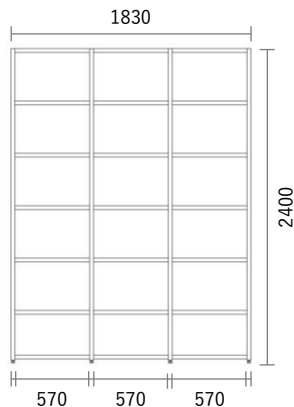

GRID Shelf

Package PLAN

2023/1/21より価格改定

本棚

Plan H18

スタンダードカラー

¥ 247,800

(消費税・施工費・運賃別途)

W1830×H2400×D380mm

No	品名・仕様	品番	単価	数量	金額
1	中方立 H2400 D380用	G1IV240A○○1	¥22,500	2	¥45,000
2	左右方立 H2400 D380用	G1HV240A○○2	¥41,100	1	¥41,100
3	施工棚板W600 D380用3枚入	G1E6003A○○3	¥23,500	3	¥70,500
4	可動棚板 W600用	G1S6003A○○1	¥7,600	12	¥91,200
5					
6					
7					
8					
9					
10					
11					
12					
13					
14					
15					
16					
17					
18					
19					
20					

Planning and Price

上記のプランは一例です。インターネットからどなたでも簡単にプランニング&価格算出ができるプランニングソフトをご用意しております。ぜひお試しください。

合計金額 ¥247,800

消費税 ¥24,780

税込合計金額 ¥272,580

カラーバリエーション

シェルフ (方立・棚板)

色記号: ○○