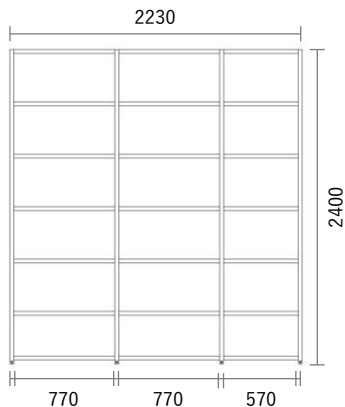

GRID Shelf

Package PLAN

2023/1/21より価格改定

本棚

Plan H20

スタンダードカラー

¥ 274,000

(消費税・施工費・運賃別途)

W2230×H2400×D380mm

No	品名・仕様	品番	単価	数量	金額
1	中方立 H2400 D380用	G1IV240A○○1	¥22,500	2	¥45,000
2	左右方立 H2400 D380用	G1HV240A○○2	¥41,100	1	¥41,100
3	施工棚板W600 D380用3枚入	G1E6003A○○3	¥23,500	1	¥23,500
4	施工棚板W800 D380用3枚入	G1E8003A○○3	¥29,000	2	¥58,000
5	可動棚板 W600用	G1S6003A○○1	¥7,600	4	¥30,400
6	可動棚板 W800用	G1S8003A○○1	¥9,500	8	¥76,000
7					
8					
9					
10					
11					
12					
13					
14					
15					
16					
17					
18					
19					
20					

Planning and Price

上記のプランは一例です。インターネットからどなたでも簡単にプランニング&価格算出ができるプランニングソフトをご用意しております。ぜひお試しください。

合計金額 ¥274,000

消費税 ¥27,400

税込合計金額 ¥301,400

カラーバリエーション

シェルフ (方立・棚板)

色記号: ○○