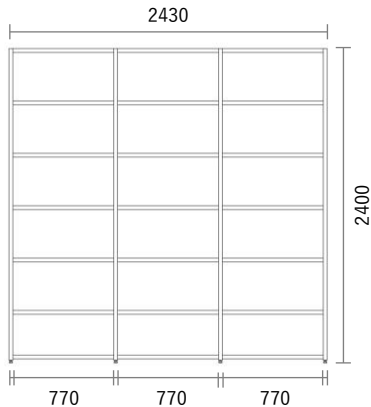

GRID Shelf

Package PLAN

2023/1/21より価格改定

本棚

Plan H21

スタンダードカラー

¥ 287,100

(消費税・施工費・運賃別途)

W2430×H2400×D380mm

No	品名・仕様	品番	単価	数量	金額
1	中方立 H2400 D380用	G1IV240A○○1	¥22,500	2	¥45,000
2	左右方立 H2400 D380用	G1HV240A○○2	¥41,100	1	¥41,100
3	施工棚板W800 D380用3枚入	G1E8003A○○3	¥29,000	3	¥87,000
4	可動棚板 W800用	G1S8003A○○1	¥9,500	12	¥114,000
5					
6					
7					
8					
9					
10					
11					
12					
13					
14					
15					
16					
17					
18					
19					
20					

Planning and Price

上記のプランは一例です。インターネットからどなたでも簡単にプランニング&価格算出ができるプランニングソフトをご用意しております。ぜひお試しください。

合計金額	¥287,100
消費税	¥28,710
税込合計金額	¥315,810

カラーバリエーション

シェルフ (方立・棚板)

色記号: ○○

WH SH LO GO MC BW WM
ホワイト ヒッコリー スモーク ヒッコリー ライトオーク グレージュオーク ミディアムチェリー ビターウォルナットマット (単色)