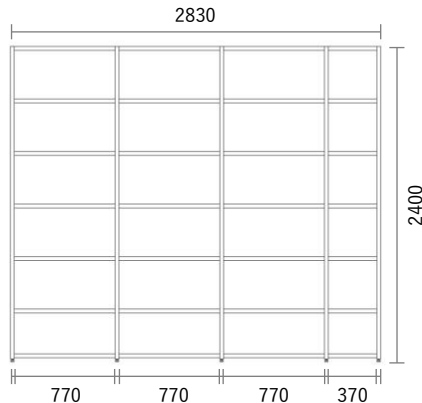

GRID Shelf

Package PLAN

2023/1/21より価格改定

本棚

Plan H22

スタンダードカラー

¥ 350,200

(消費税・施工費・運賃別途)

W2830×H2400×D380mm

No	品名・仕様	品番	単価	数量	金額
1	中方立 H2400 D380用	G11V240A○○1	¥22,500	3	¥67,500
2	左右方立 H2400 D380用	G1HV240A○○2	¥41,100	1	¥41,100
3	施工棚板W400 D380用3枚入	G1E4003A○○3	¥17,800	1	¥17,800
4	施工棚板W800 D380用3枚入	G1E8003A○○3	¥29,000	3	¥87,000
5	可動棚板 W400用	G1S4003A○○1	¥5,700	4	¥22,800
6	可動棚板 W800用	G1S8003A○○1	¥9,500	12	¥114,000
7					
8					
9					
10					
11					
12					
13					
14					
15					
16					
17					
18					
19					
20					

Planning and Price

上記のプランは一例です。インターネットからどなたでも簡単にプランニング&価格算出ができるプランニングソフトをご用意しております。ぜひお試しください。

合計金額	¥350,200
消費税	¥35,020
税込合計金額	¥385,220

カラーバリエーション

シェルフ (方立・棚板)

色記号: ○○

WH ホワイトヒッコリー SH スモークヒッコリー LO ライトオーク GO グレージュオーク MC ミディアムチェリー BW ビターウォルナットマット (単色) WM ホワイト