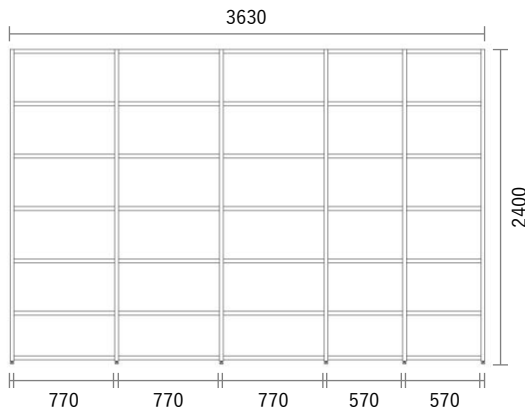

GRID Shelf

Package PLAN

2023/1/21より価格改定

本棚

Plan H24

スタンダードカラー

¥ 439,900

(消費税・施工費・運賃別途)

W3630×H2400×D380mm

No	品名・仕様	品番	単価	数量	金額
1	中方立 H2400 D380用	G1IV240A○○1	¥22,500	4	¥90,000
2	左右方立 H2400 D380用	G1HV240A○○2	¥41,100	1	¥41,100
3	施工棚板W600 D380用3枚入	G1E6003A○○3	¥23,500	2	¥47,000
4	施工棚板W800 D380用3枚入	G1E8003A○○3	¥29,000	3	¥87,000
5	可動棚板 W600用	G1S6003A○○1	¥7,600	8	¥60,800
6	可動棚板 W800用	G1S8003A○○1	¥9,500	12	¥114,000
7					
8					
9					
10					
11					
12					
13					
14					
15					
16					
17					
18					
19					
20					

Planning and Price

上記のプランは一例です。インターネットからどなたでも簡単にプランニング&価格算出ができるプランニングソフトをご用意しております。ぜひお試しください。

合計金額 ¥439,900

消費税 ¥43,990

税込合計金額 ¥483,890

カラーバリエーション

シェルフ (方立・棚板)

色記号: ○○