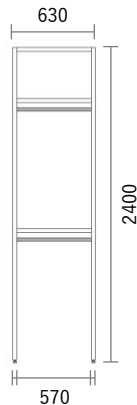

GRID Shelf

Package PLAN

2023/1/21より価格改定

オープンクローゼット

Plan W01

スタンダードカラー

¥ 79,200

(消費税・施工費・運賃別途)

W630×H2400×D380mm

No	品名・仕様	品番	単価	数量	金額
1	左右方立 H2400 D380用	G1HV240A○○2	¥41,100	1	¥41,100
2	施工棚板W600 D380用3枚入	G1E6003A○○3	¥23,500	1	¥23,500
3	可動ハンガーパイプ W800用(現場カット)	KHP008	¥7,300	2	¥14,600
4					
5					
6					
7					
8					
9					
10					
11					
12					
13					
14					
15					
16					
17					
18					
19					
20					

Planning and Price

上記のプランは一例です。インターネットからどなたでも簡単にプランニング&価格算出ができるプランニングソフトをご用意しております。ぜひお試しください。

合計金額 ¥79,200

消費税 ¥7,920

税込合計金額 ¥87,120

カラーバリエーション

シェルフ (方立・棚板)

色記号: ○○

単色

AWM
ホワイトマット

ガラス扉・フラップガラス扉

色記号: ▲▲

AW AB
アルミ ホワイト アルミ ブラック

※扉H1800タイプは、縦木目6色とWM (ホワイトマット) のみとなります。

※色調や質感はサンプル帳をご確認ください。