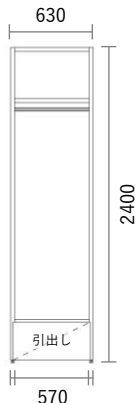

GRID Shelf

Package PLAN

2023/1/21より価格改定

オープンクローゼット

Plan W03

スタンダードカラー

¥ 94,500

(消費税・施工費・運賃別途)

W630×H2400×D400mm

No	品名・仕様	品番	単価	数量	金額
1	左右方立 H2400 D380用	G1HV240A○○2	¥41,100	1	¥41,100
2	施工棚板W600 D380用3枚入	G1E6003A○○3	¥23,500	1	¥23,500
3	引出し前板(プッシュオープンタイプ) W600 H300用	G4M6030▼○○	¥7,300	1	¥7,300
4	可動ハンガーパイプ W800用(現場カット)	KHP008	¥7,300	1	¥7,300
5	引出しユニット(プッシュオープン) W600 H300用	G4U6030A□□	¥15,300	1	¥15,300
6					
7					
8					
9					
10					
11					
12					
13					
14					
15					
16					
17					
18					
19					
20					

Planning and Price

上記のプランは一例です。インターネットからどなたでも簡単にプランニング&価格算出ができるプランニングソフトをご用意しております。ぜひお試しください。

合計金額 ¥94,500

消費税 ¥9,450

税込合計金額 ¥103,950

カラーバリエーション

シェルフ (方立・棚板)

色記号: ○○