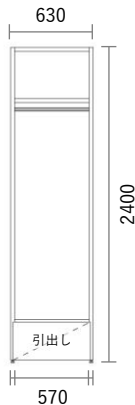

GRID Shelf

Package PLAN

2023/1/21より価格改定

オープンクローゼット

Plan W03

プレミアカラー

¥ 100,500

(消費税・施工費・運賃別途)

W630×H2400×D400mm

No	品名・仕様	品番	単価	数量	金額
1	左右方立 H2400 D380用	G1HV240A○○2	¥41,100	1	¥41,100
2	施工棚板W600 D380用3枚入	G1E6003A○○3	¥23,500	1	¥23,500
3	引出し前板(プッシュオープンタイプ) W600 H300用	G3M6030A●●	¥13,300	1	¥13,300
4	可動ハンガーパイプ W800用(現場カット)	KHP008	¥7,300	1	¥7,300
5	引出しユニット(プッシュオープン) W600 H300用	G4U6030A□□	¥15,300	1	¥15,300
6					
7					
8					
9					
10					
11					
12					
13					
14					
15					
16					
17					
18					
19					
20					

Planning and Price

上記のプランは一例です。インターネットからどなたでも簡単にプランニング&価格算出ができるプランニングソフトをご用意しております。ぜひお試しください。

合計金額 ¥100,500

消費税 ¥10,050

税込合計金額 ¥110,550

カラーバリエーション

シェルフ (方立・棚板)

色記号: ○○