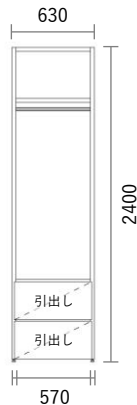

GRID Shelf

Package PLAN

2023/1/21より価格改定

オープンクローゼット

Plan W04

スタンダードカラー

¥ 117,100

(消費税・施工費・運賃別途)

W630×H2400×D400mm

No	品名・仕様	品番	単価	数量	金額
1	左右方立 H2400 D380用	G1HV240A○○2	¥41,100	1	¥41,100
2	施工棚板W600 D380用3枚入	G1E6003A○○3	¥23,500	1	¥23,500
3	引出し前板(プッシュオープンタイプ) W600 H300用	G4M6030▼○○	¥7,300	2	¥14,600
4	可動ハンガーパイプ W800用(現場カット)	KHP008	¥7,300	1	¥7,300
5	引出しユニット(プッシュオープン) W600 H300用	G4U6030A□□	¥15,300	2	¥30,600
6					
7					
8					
9					
10					
11					
12					
13					
14					
15					
16					
17					
18					
19					
20					

Planning and Price

上記のプランは一例です。インターネットからどなたでも簡単にプランニング&価格算出ができるプランニングソフトをご用意しております。ぜひお試しください。

合計金額 ¥117,100

消費税 ¥11,710

税込合計金額 ¥128,810

カラーバリエーション

シェルフ (方立・棚板)

色記号: ○○