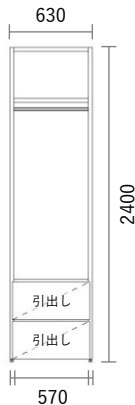

GRID Shelf

Package PLAN

2023/1/21より価格改定

オープンクローゼット

Plan W04

プレミアカラー

¥ 129,100

(消費税・施工費・運賃別途)

W630×H2400×D400mm

No	品名・仕様	品番	単価	数量	金額
1	左右方立 H2400 D380用	G1HV240A○○2	¥41,100	1	¥41,100
2	施工棚板W600 D380用3枚入	G1E6003A○○3	¥23,500	1	¥23,500
3	引出し前板(プッシュオープンタイプ) W600 H300用	G3M6030A●●	¥13,300	2	¥26,600
4	可動ハンガーパイプ W800用(現場カット)	KHP008	¥7,300	1	¥7,300
5	引出しユニット(プッシュオープン) W600 H300用	G4U6030A□□	¥15,300	2	¥30,600
6					
7					
8					
9					
10					
11					
12					
13					
14					
15					
16					
17					
18					
19					
20					

Planning and Price

上記のプランは一例です。インターネットからどなたでも簡単にプランニング&価格算出ができるプランニングソフトをご用意しております。ぜひお試しください。

合計金額 ¥129,100

消費税 ¥12,910

税込合計金額 ¥142,010

カラーバリエーション

シェルフ (方立・棚板)

色記号: ○○