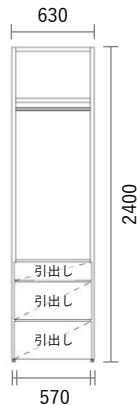

GRID Shelf

Package PLAN

2023/1/21より価格改定

オープンクローゼット

Plan W05

プレミアカラー

¥ 154,100

(消費税・施工費・運賃別途)

W630×H2400×D400mm

No	品名・仕様	品番	単価	数量	金額
1	左右方立 H2400 D380用	G1HV240A○○2	¥41,100	1	¥41,100
2	施工棚板W600 D380用3枚入	G1E6003A○○3	¥23,500	1	¥23,500
3	引出し前板(プッシュオープンタイプ) W600 H150用	G3M6015A●●	¥10,600	1	¥10,600
4	引出し前板(プッシュオープンタイプ) W600 H300用	G3M6030A●●	¥13,300	2	¥26,600
5	可動ハンガーパイプ W800用(現場カット)	KHP008	¥7,300	1	¥7,300
6	引出しユニット(プッシュオープン) W600 H150用	G4U6015A□□	¥14,400	1	¥14,400
7	引出しユニット(プッシュオープン) W600 H300用	G4U6030A□□	¥15,300	2	¥30,600
8					
9					
10					
11					
12					
13					
14					
15					
16					
17					
18					
19					
20					

Planning and Price

上記のプランは一例です。インターネットからどなたでも簡単にプランニング&価格算出ができるプランニングソフトをご用意しております。ぜひお試しください。

合計金額 ¥154,100

消費税 ¥15,410

税込合計金額 ¥169,510

カラーバリエーション

シェルフ (方立・棚板)

色記号: ○○