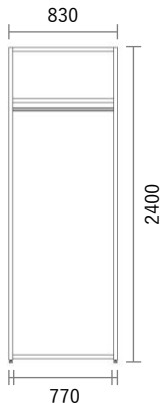

GRID Shelf

Package PLAN

2023/1/21より価格改定

オープンクローゼット

Plan W08

スタンダードカラー

¥ 77,400

(消費税・施工費・運賃別途)

W830×H2400×D380mm

No	品名・仕様	品番	単価	数量	金額
1	左右方立 H2400 D380用	G1HV240A○○2	¥41,100	1	¥41,100
2	施工棚板W800 D380用3枚入	G1E8003A○○3	¥29,000	1	¥29,000
3	可動ハンガーパイプ W800用	KHP008	¥7,300	1	¥7,300
4					
5					
6					
7					
8					
9					
10					
11					
12					
13					
14					
15					
16					
17					
18					
19					
20					

Planning and Price

上記のプランは一例です。インターネットからどなたでも簡単にプランニング&価格算出ができるプランニングソフトをご用意しております。ぜひお試しください。

合計金額 ¥77,400

消費税 ¥7,740

税込合計金額 ¥85,140

カラーバリエーション

シェルフ (方立・棚板)

色記号: ○○