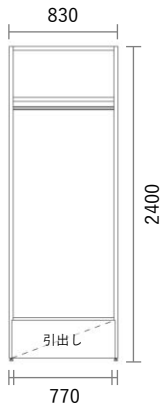

GRID Shelf

Package PLAN

2023/1/21より価格改定

オープンクローゼット

Plan W09

スタンダードカラー

¥ 103,800

(消費税・施工費・運賃別途)

W830×H2400×D400mm

No	品名・仕様	品番	単価	数量	金額
1	左右方立 H2400 D380用	G1HV240A○○2	¥41,100	1	¥41,100
2	施工棚板W800 D380用3枚入	G1E8003A○○3	¥29,000	1	¥29,000
3	可動ハンガーパイプ W800用	KHP008	¥7,300	1	¥7,300
4	引出し前板(プッシュオープンタイプ) W800 H300用	G4M8030▼○○	¥9,600	1	¥9,600
5	引出しユニット(プッシュオープン) W800 H300用	G4U8030A□□	¥16,800	1	¥16,800
6					
7					
8					
9					
10					
11					
12					
13					
14					
15					
16					
17					
18					
19					
20					

Planning and Price

上記のプランは一例です。インターネットからどなたでも簡単にプランニング&価格算出ができるプランニングソフトをご用意しております。ぜひお試しください。

合計金額	¥103,800
消費税	¥10,380
税込合計金額	¥114,180

カラーバリエーション

シェルフ (方立・棚板)

色記号: ○○

WH ホワイト ヒッコリー SH スモーク ヒッコリー LO ライトオーク GO グレージュオーク MC ミディアムチェリー BW ビターウォルナットマット (単色) WM ホワイト