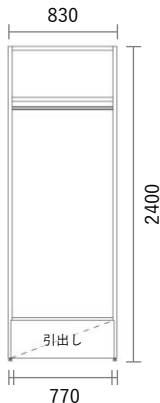

GRID Shelf

Package PLAN

2023/1/21より価格改定

オープンクローゼット

Plan W09

プレミアカラー

¥ 109,700

(消費税・施工費・運賃別途)

W830×H2400×D400mm

No	品名・仕様	品番	単価	数量	金額
1	左右方立 H2400 D380用	G1HV240A○○2	¥41,100	1	¥41,100
2	施工棚板W800 D380用3枚入	G1E8003A○○3	¥29,000	1	¥29,000
3	可動ハンガーパイプ W800用	KHP008	¥7,300	1	¥7,300
4	引出し前板(プッシュオープンタイプ) W800 H300用	G3M8030A●●	¥15,500	1	¥15,500
5	引出しユニット(プッシュオープン) W800 H300用	G4U8030A□□	¥16,800	1	¥16,800
6					
7					
8					
9					
10					
11					
12					
13					
14					
15					
16					
17					
18					
19					
20					

Planning and Price

上記のプランは一例です。インターネットからどなたでも簡単にプランニング&価格算出ができるプランニングソフトをご用意しております。ぜひお試しください。

合計金額 ¥109,700

消費税 ¥10,970

税込合計金額 ¥120,670

カラーバリエーション

シェルフ (方立・棚板)

色記号: ○○