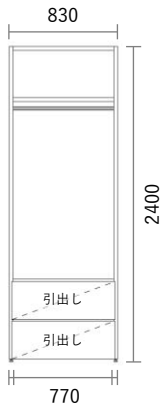

GRID Shelf

Package PLAN

2023/1/21より価格改定

オープンクローゼット

Plan W10

スタンダードカラー

¥ 130,200

(消費税・施工費・運賃別途)

W830×H2400×D400mm

No	品名・仕様	品番	単価	数量	金額
1	左右方立 H2400 D380用	G1HV240A○○2	¥41,100	1	¥41,100
2	施工棚板W800 D380用3枚入	G1E8003A○○3	¥29,000	1	¥29,000
3	可動ハンガーパイプ W800用	KHP008	¥7,300	1	¥7,300
4	引出し前板(プッシュオープンタイプ) W800 H300用	G4M8030▼○○	¥9,600	2	¥19,200
5	引出しユニット(プッシュオープン) W800 H300用	G4U8030A□□	¥16,800	2	¥33,600
6					
7					
8					
9					
10					
11					
12					
13					
14					
15					
16					
17					
18					
19					
20					

Planning and Price

上記のプランは一例です。インターネットからどなたでも簡単にプランニング&価格算出ができるプランニングソフトをご用意しております。ぜひお試しください。

合計金額 ¥130,200

消費税 ¥13,020

税込合計金額 ¥143,220

カラーバリエーション

シェルフ (方立・棚板)

色記号: ○○