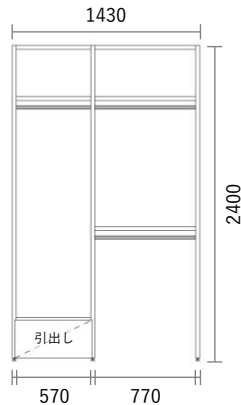

GRID Shelf

Package PLAN

2023/1/21より価格改定

オープンクローゼット

Plan W15

スタンダードカラー

¥ 160,600

(消費税・施工費・運賃別途)

W1430 × H2400 × D400mm

No	品名・仕様	品番	単価	数量	金額
1	中方立 H2400 D380用	G1IV240A○○1	¥22,500	1	¥22,500
2	左右方立 H2400 D380用	G1HV240A○○2	¥41,100	1	¥41,100
3	施工棚板W600 D380用3枚入	G1E6003A○○3	¥23,500	1	¥23,500
4	施工棚板W800 D380用3枚入	G1E8003A○○3	¥29,000	1	¥29,000
5	可動ハンガーパイプ W800用	KHP008	¥7,300	2	¥14,600
6	引出し前板(プッシュオープンタイプ) W600 H300用	G4M6030▼○○	¥7,300	1	¥7,300
7	可動ハンガーパイプ W800用(現場カット)	KHP008	¥7,300	1	¥7,300
8	引出しユニット(プッシュオープン) W600 H300用	G4U6030A□□	¥15,300	1	¥15,300
9					
10					
11					
12					
13					
14					
15					
16					
17					
18					
19					
20					

Planning and Price

上記のプランは一例です。インターネットからどなたでも簡単にプランニング&価格算出ができるプランニングソフトをご用意しております。ぜひお試しください。

合計金額	¥160,600
消費税	¥16,060
税込合計金額	¥176,660

カラーバリエーション

シェルフ (方立・棚板)

色記号: ○○

WH ホワイト ヒッコリー SH スモーク ヒッコリー LO ライト オーク GO グレージュ オーク MC ミディアム チェリー BW ビター ウォルナット (単色) WM ホワイト マット