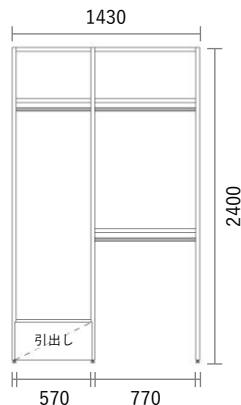

GRID Shelf

Package PLAN

2023/1/21より価格改定

オープンクローゼット

Plan W15

プレミアカラー

¥ 166,600

(消費税・施工費・運賃別途)

W1430×H2400×D400mm

No	品名・仕様	品番	単価	数量	金額
1	中方立 H2400 D380用	G11V240A○○1	¥22,500	1	¥22,500
2	左右方立 H2400 D380用	G1HV240A○○2	¥41,100	1	¥41,100
3	施工棚板W600 D380用3枚入	G1E6003A○○3	¥23,500	1	¥23,500
4	施工棚板W800 D380用3枚入	G1E8003A○○3	¥29,000	1	¥29,000
5	可動ハンガーパイプ W800用	KHP008	¥7,300	2	¥14,600
6	引出し前板(プッシュオープンタイプ) W600 H300用	G3M6030A●●	¥13,300	1	¥13,300
7	可動ハンガーパイプ W800用(現場カット)	KHP008	¥7,300	1	¥7,300
8	引出しユニット(プッシュオープン) W600 H300用	G4U6030A□□	¥15,300	1	¥15,300
9					
10					
11					
12					
13					
14					
15					
16					
17					
18					
19					
20					

Planning and Price

上記のプランは一例です。インターネットからどなたでも簡単にプランニング&価格算出ができるプランニングソフトをご用意しております。ぜひお試しください。

合計金額 ¥166,600

消費税 ¥16,660

税込合計金額 ¥183,260

カラーバリエーション

シェルフ (方立・棚板)

色記号: ○○