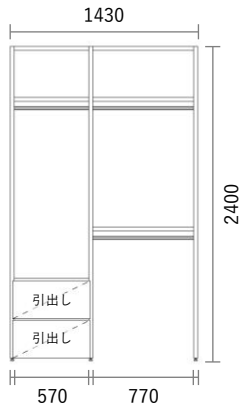

GRID Shelf

Package PLAN

2023/1/21より価格改定

オープンクローゼット

Plan W16

スタンダードカラー

¥ 183,200

(消費税・施工費・運賃別途)

W1430×H2400×D400mm

No	品名・仕様	品番	単価	数量	金額
1	中方立 H2400 D380用	G1IV240A○○1	¥22,500	1	¥22,500
2	左右方立 H2400 D380用	G1HV240A○○2	¥41,100	1	¥41,100
3	施工棚板W600 D380用3枚入	G1E6003A○○3	¥23,500	1	¥23,500
4	施工棚板W800 D380用3枚入	G1E8003A○○3	¥29,000	1	¥29,000
5	可動ハンガーパイプ W800用	KHP008	¥7,300	2	¥14,600
6	引出し前板(プッシュオープンタイプ) W600 H300用	G4M6030▼○○	¥7,300	2	¥14,600
7	可動ハンガーパイプ W800用(現場カット)	KHP008	¥7,300	1	¥7,300
8	引出しユニット(プッシュオープン) W600 H300用	G4U6030A□□	¥15,300	2	¥30,600
9					
10					
11					
12					
13					
14					
15					
16					
17					
18					
19					
20					

Planning and Price

上記のプランは一例です。インターネットからどなたでも簡単にプランニング&価格算出ができるプランニングソフトをご用意しております。ぜひお試しください。

合計金額	¥183,200
消費税	¥18,320
税込合計金額	¥201,520

カラーバリエーション

シェルフ (方立・棚板)

色記号: ○○

WH ホワイト ヒッコリー SH スモーク ヒッコリー LO ライトオーク GO グレージュオーク MC ミディアムチェリー BW ビターウォルナット (単色) WM ホワイトマット