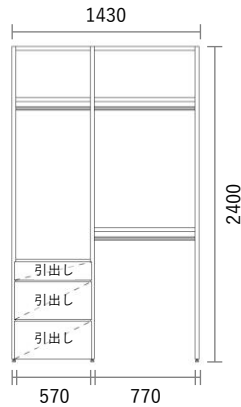

GRID Shelf

Package PLAN

2023/1/21より価格改定

オープンクローゼット

Plan W17

スタンダードカラー

¥ 203,900

(消費税・施工費・運賃別途)

W1430×H2400×D400mm

No	品名・仕様	品番	単価	数量	金額
1	中方立 H2400 D380用	G1IV240A○○1	¥22,500	1	¥22,500
2	左右方立 H2400 D380用	G1HV240A○○2	¥41,100	1	¥41,100
3	施工棚板W600 D380用3枚入	G1E6003A○○3	¥23,500	1	¥23,500
4	施工棚板W800 D380用3枚入	G1E8003A○○3	¥29,000	1	¥29,000
5	可動ハンガーパイプ W800用	KHP008	¥7,300	2	¥14,600
6	引出し前板(プッシュオープンタイプ) W600 H150用	G4M6015▼○○	¥6,300	1	¥6,300
7	引出し前板(プッシュオープンタイプ) W600 H300用	G4M6030▼○○	¥7,300	2	¥14,600
8	可動ハンガーパイプ W800用(現場カット)	KHP008	¥7,300	1	¥7,300
9	引出しユニット(プッシュオープン) W600 H150用	G4U6015A□□	¥14,400	1	¥14,400
10	引出しユニット(プッシュオープン) W600 H300用	G4U6030A□□	¥15,300	2	¥30,600
11					
12					
13					
14					
15					
16					
17					
18					
19					
20					

Planning and Price

上記のプランは一例です。インターネットからどなたでも簡単にプランニング&価格算出ができるプランニングソフトをご用意しております。ぜひお試しください。

合計金額	¥203,900
消費税	¥20,390
税込合計金額	¥224,290

カラーバリエーション

シェルフ (方立・棚板)

色記号: ○○

WH	SH	LO	GO	MC	BW	WM
ホワイト ヒッコリー	スモーク ヒッコリー	ライト オーク	グレイジュ オーク	ミディアム チェリー	ビター ウォルナット	ホワイト マット (単色)

ガラス扉・フラップガラス扉

色記号: ▲▲

※扉H1800タイプは、縦木目6色とWM (ホワイトマット) のみとなります。

※色調や質感はサンプル帳をご確認ください。