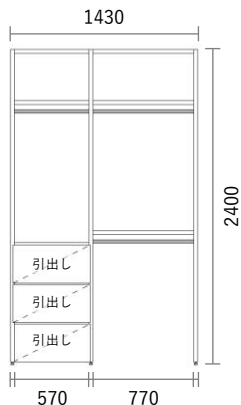

GRID Shelf

Package PLAN

2023/1/21より価格改定

オープンクローゼット

Plan W18

プレミアカラー

¥ 223,800

(消費税・施工費・運賃別途)

W1430×H2400×D400mm

No	品名・仕様	品番	単価	数量	金額
1	中方立 H2400 D380用	G11V240A○○1	¥22,500	1	¥22,500
2	左右方立 H2400 D380用	G1HV240A○○2	¥41,100	1	¥41,100
3	施工棚板W600 D380用3枚入	G1E6003A○○3	¥23,500	1	¥23,500
4	施工棚板W800 D380用3枚入	G1E8003A○○3	¥29,000	1	¥29,000
5	可動ハンガーパイプ W800用	KHP008	¥7,300	2	¥14,600
6	引出し前板(プッシュオープンタイプ) W600 H300用	G3M6030A●●	¥13,300	3	¥39,900
7	可動ハンガーパイプ W800用(現場カット)	KHP008	¥7,300	1	¥7,300
8	引出しユニット(プッシュオープン) W600 H300用	G4U6030A□□	¥15,300	3	¥45,900
9					
10					
11					
12					
13					
14					
15					
16					
17					
18					
19					
20					

Planning and Price

上記のプランは一例です。インターネットからどなたでも簡単にプランニング&価格算出ができるプランニングソフトをご用意しております。ぜひお試しください。

合計金額 ¥223,800

消費税 ¥22,380

税込合計金額 ¥246,180

カラーバリエーション

シェルフ (方立・棚板)

色記号: ○○