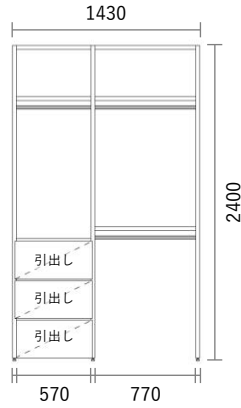

GRID Shelf

Package PLAN

2023/1/21より価格改定

オープンクローゼット

Plan W18

スタンダードカラー

¥ 205,800

(消費税・施工費・運賃別途)

W1430×H2400×D400mm

No	品名・仕様	品番	単価	数量	金額
1	中方立 H2400 D380用	G1IV240A○○1	¥22,500	1	¥22,500
2	左右方立 H2400 D380用	G1HV240A○○2	¥41,100	1	¥41,100
3	施工棚板W600 D380用3枚入	G1E6003A○○3	¥23,500	1	¥23,500
4	施工棚板W800 D380用3枚入	G1E8003A○○3	¥29,000	1	¥29,000
5	可動ハンガーパイプ W800用	KHP008	¥7,300	2	¥14,600
6	引出し前板(プッシュオープンタイプ) W600 H300用	G4M6030▼○○	¥7,300	3	¥21,900
7	可動ハンガーパイプ W800用(現場カット)	KHP008	¥7,300	1	¥7,300
8	引出しユニット(プッシュオープン) W600 H300用	G4U6030A□□	¥15,300	3	¥45,900
9					
10					
11					
12					
13					
14					
15					
16					
17					
18					
19					
20					

Planning and Price

上記のプランは一例です。インターネットからどなたでも簡単にプランニング&価格算出ができるプランニングソフトをご用意しております。ぜひお試しください。

合計金額	¥205,800
消費税	¥20,580
税込合計金額	¥226,380

カラーバリエーション

シェルフ (方立・棚板)

色記号: ○○

WH	SH	LO	GO	MC	BW	WM
ホワイト ヒッコリー	スモーク ヒッコリー	ライト オーク	グレイジュ オーク	ミディアム チェリー	ビター ウォルナット	ホワイト マット (単色)

ガラス扉・フラップガラス扉

色記号: ▲▲

※扉H1800タイプは、縦木目6色とWM (ホワイトマット) のみとなります。

※色調や質感はサンプル帳をご確認ください。