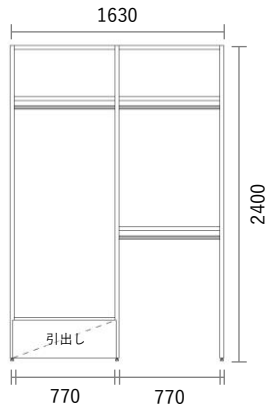

GRID Shelf

Package PLAN

2023/1/21より価格改定

オープンクローゼット

Plan W21

プレミアカラー

¥ 175,800

(消費税・施工費・運賃別途)

W1630×H2400×D400mm

No	品名・仕様	品番	単価	数量	金額
1	中方立 H2400 D380用	G1IV240A○○1	¥22,500	1	¥22,500
2	左右方立 H2400 D380用	G1HV240A○○2	¥41,100	1	¥41,100
3	施工棚板W800 D380用3枚入	G1E8003A○○3	¥29,000	2	¥58,000
4	可動ハンガーパイプ W800用	KHP008	¥7,300	3	¥21,900
5	引出し前板(プッシュオープンタイプ) W800 H300用	G3M8030A●●	¥15,500	1	¥15,500
6	引出しユニット(プッシュオープン) W800 H300用	G4U8030A□□	¥16,800	1	¥16,800
7					
8					
9					
10					
11					
12					
13					
14					
15					
16					
17					
18					
19					
20					

Planning and Price

上記のプランは一例です。インターネットからどなたでも簡単にプランニング&価格算出ができるプランニングソフトをご用意しております。ぜひお試しください。

合計金額 ¥175,800

消費税 ¥17,580

税込合計金額 ¥193,380

カラーバリエーション

シェルフ (方立・棚板)

色記号: ○○