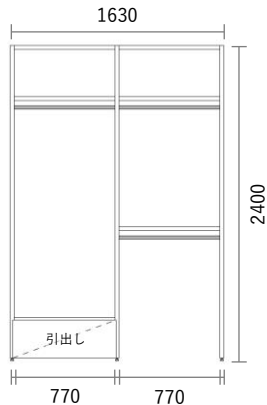

GRID Shelf

Package PLAN

2023/1/21より価格改定

オープンクローゼット

Plan W21

スタンダードカラー

¥ 169,900

(消費税・施工費・運賃別途)

W1630×H2400×D400mm

No	品名・仕様	品番	単価	数量	金額
1	中方立 H2400 D380用	G1IV240A○○1	¥22,500	1	¥22,500
2	左右方立 H2400 D380用	G1HV240A○○2	¥41,100	1	¥41,100
3	施工棚板W800 D380用3枚入	G1E8003A○○3	¥29,000	2	¥58,000
4	可動ハンガーパイプ W800用	KHP008	¥7,300	3	¥21,900
5	引出し前板(プッシュオープンタイプ) W800 H300用	G4M8030▼○○	¥9,600	1	¥9,600
6	引出しユニット(プッシュオープン) W800 H300用	G4U8030A□□	¥16,800	1	¥16,800
7					
8					
9					
10					
11					
12					
13					
14					
15					
16					
17					
18					
19					
20					

Planning and Price

上記のプランは一例です。インターネットからどなたでも簡単にプランニング&価格算出ができるプランニングソフトをご用意しております。ぜひお試しください。

合計金額	¥169,900
消費税	¥16,990
税込合計金額	¥186,890

カラーバリエーション

シェルフ (方立・棚板)

色記号: ○○

WH ホワイトヒッコリー SH スモークヒッコリー LO ライトオーク GO グレージュオーク MC ミディアムチェリー BW ビターウォルナット (単色) WM ホワイトマット