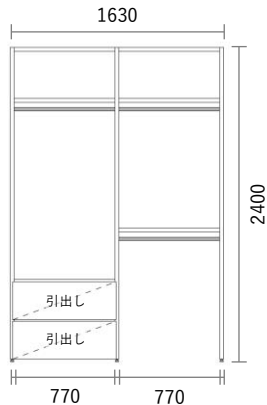

GRID Shelf

Package PLAN

2023/1/21より価格改定

オープンクローゼット

Plan W22

プレミアカラー

¥ 208,100

(消費税・施工費・運賃別途)

W1630×H2400×D400mm

No	品名・仕様	品番	単価	数量	金額
1	中方立 H2400 D380用	G1IV240A○○1	¥22,500	1	¥22,500
2	左右方立 H2400 D380用	G1HV240A○○2	¥41,100	1	¥41,100
3	施工棚板W800 D380用3枚入	G1E8003A○○3	¥29,000	2	¥58,000
4	可動ハンガーパイプ W800用	KHP008	¥7,300	3	¥21,900
5	引出し前板(プッシュオープンタイプ) W800 H300用	G3M8030A●●	¥15,500	2	¥31,000
6	引出しユニット(プッシュオープン) W800 H300用	G4U8030A□□	¥16,800	2	¥33,600
7					
8					
9					
10					
11					
12					
13					
14					
15					
16					
17					
18					
19					
20					

Planning and Price

上記のプランは一例です。インターネットからどなたでも簡単にプランニング&価格算出ができるプランニングソフトをご用意しております。ぜひお試しください。

合計金額 ¥208,100

消費税 ¥20,810

税込合計金額 ¥228,910

カラーバリエーション

シェルフ (方立・棚板)

色記号: ○○