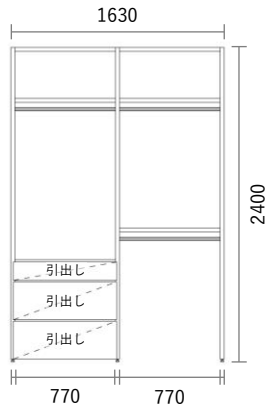

GRID Shelf

Package PLAN

2023/1/21より価格改定

オープンクローゼット

Plan W23

プレミアカラー

¥ 235,600

(消費税・施工費・運賃別途)

W1630×H2400×D400mm

No	品名・仕様	品番	単価	数量	金額
1	中方立 H2400 D380用	G11V240A○○1	¥22,500	1	¥22,500
2	左右方立 H2400 D380用	G1HV240A○○2	¥41,100	1	¥41,100
3	施工棚板W800 D380用3枚入	G1E8003A○○3	¥29,000	2	¥58,000
4	可動ハンガーパイプ W800用	KHP008	¥7,300	3	¥21,900
5	引出し前板(プッシュオープンタイプ) W800 H150用	G3M8015A●●	¥11,800	1	¥11,800
6	引出し前板(プッシュオープンタイプ) W800 H300用	G3M8030A●●	¥15,500	2	¥31,000
7	引出しユニット(プッシュオープン) W800 H150用	G4U8015A□□	¥15,700	1	¥15,700
8	引出しユニット(プッシュオープン) W800 H300用	G4U8030A□□	¥16,800	2	¥33,600
9					
10					
11					
12					
13					
14					
15					
16					
17					
18					
19					
20					

Planning and Price

上記のプランは一例です。インターネットからどなたでも簡単にプランニング&価格算出ができるプランニングソフトをご用意しております。ぜひお試しください。

合計金額 ¥235,600

消費税 ¥23,560

税込合計金額 ¥259,160

カラーバリエーション

シェルフ (方立・棚板)

色記号: ○○