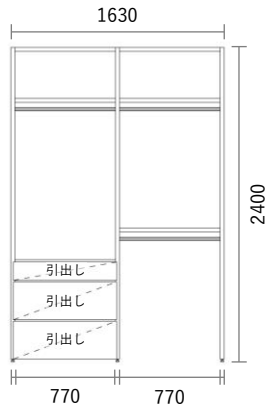

GRID Shelf

Package PLAN

2023/1/21より価格改定

オープンクローゼット

Plan W23

スタンダードカラー

¥ 219,600

(消費税・施工費・運賃別途)

W1630×H2400×D400mm

No	品名・仕様	品番	単価	数量	金額
1	中方立 H2400 D380用	G1IV240A○○1	¥22,500	1	¥22,500
2	左右方立 H2400 D380用	G1HV240A○○2	¥41,100	1	¥41,100
3	施工棚板W800 D380用3枚入	G1E8003A○○3	¥29,000	2	¥58,000
4	可動ハンガーパイプ W800用	KHP008	¥7,300	3	¥21,900
5	引出し前板(プッシュオープンタイプ) W800 H150用	G4M8015▼○○	¥7,600	1	¥7,600
6	引出し前板(プッシュオープンタイプ) W800 H300用	G4M8030▼○○	¥9,600	2	¥19,200
7	引出しユニット(プッシュオープン) W800 H150用	G4U8015A□□	¥15,700	1	¥15,700
8	引出しユニット(プッシュオープン) W800 H300用	G4U8030A□□	¥16,800	2	¥33,600
9					
10					
11					
12					
13					
14					
15					
16					
17					
18					
19					
20					

Planning and Price

上記のプランは一例です。インターネットからどなたでも簡単にプランニング&価格算出ができるプランニングソフトをご用意しております。ぜひお試しください。

合計金額	¥219,600
消費税	¥21,960
税込合計金額	¥241,560

カラーバリエーション

シェルフ (方立・棚板)

色記号: ○○

WH ホワイトヒッコリー SH スモークヒッコリー LO ライトオーク GO グレージュオーク MC ミディアムチェリー BW ビターウォルナット (単色) WM ホワイトマット